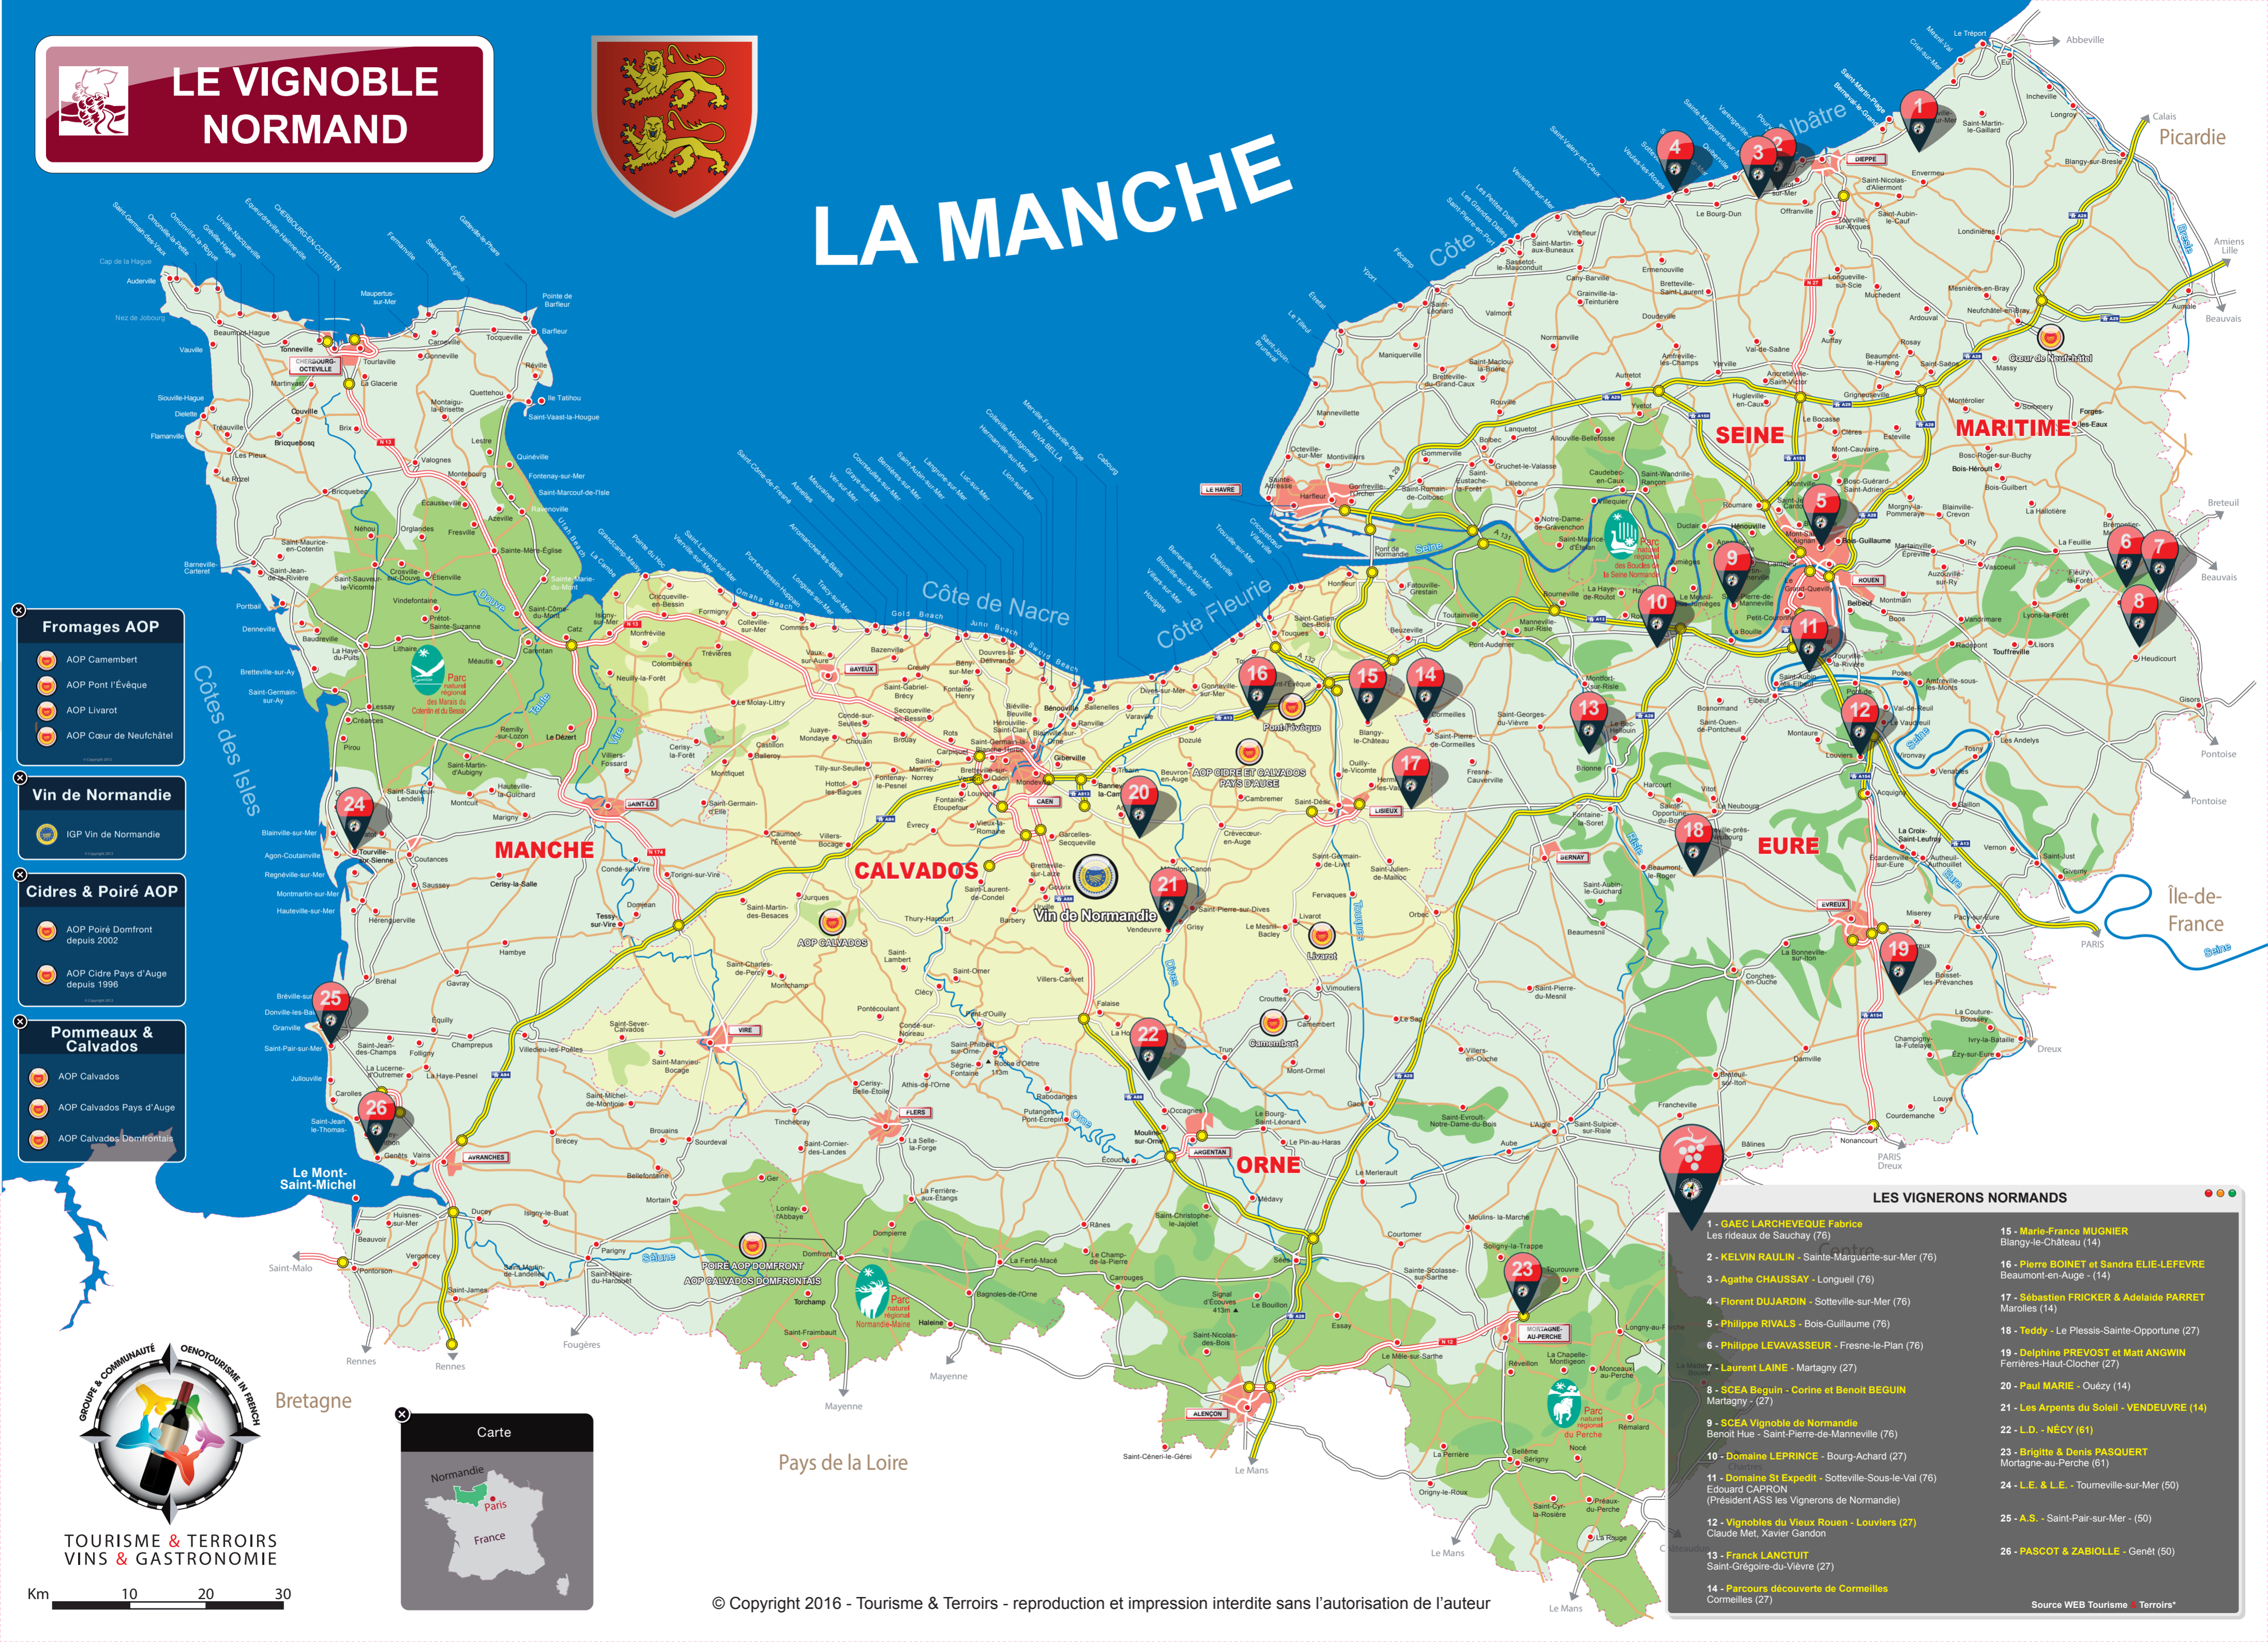

LE VIGNOBLE NORMAND

LA MANCHE

- Fromages AOP**
 - AOP Camembert
 - AOP Pont l'Évêque
 - AOP Livarot
 - AOP Cœur de Neufchâtel
- Vin de Normandie**
 - IGP Vin de Normandie
- Cidres & Poiré AOP**
 - AOP Poiré Domfront depuis 2002
 - AOP Cidre Pays d'Auge depuis 1996
- Pommeaux & Calvados**
 - AOP Calvados
 - AOP Calvados Pays d'Auge
 - AOP Calvados Domfrontais

TOURISME & TERROIRS VINS & GASTRONOMIE

Km 10 20 30

LE VIGNOBLE NORMAND

LA MANCHE

- Fromages AOP**
 - AOP Camembert
 - AOP Pont l'Évêque
 - AOP Livarot
 - AOP Cœur de Neufchâtel
- Vin de Normandie**
 - IGP Vin de Normandie
- Cidres & Poiré AOP**
 - AOP Poiré Domfront depuis 2002
 - AOP Cidre Pays d'Auge depuis 1996
- Pommeaux & Calvados**
 - AOP Calvados
 - AOP Calvados Pays d'Auge
 - AOP Calvados Domfrontais