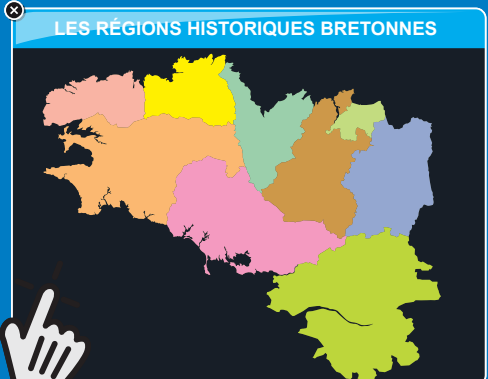

LE VIGNOBLE DE BRETAGNE

- LES AOP MUSCADET**
- Muscadet
 - Gros Plant du Pays Nantais
 - Muscadet Côtes de Grandlieu
 - Muscadet Côteaux de la Loire
 - Côteau d'Ancenis
 - Muscadet Sèvre et Maine

- Vignobles de Bretagne**
- Pays de Rance
 - Pays de Redon
 - Presqu'île de Rhuy
 - Presqu'île de Guérande
 - Vignoble Nantais

Vignobles de Bretagne

18 Vignes en exploitation en 2021

30 Km

LE VIGNOBLE DE BRETAGNE

30 Km