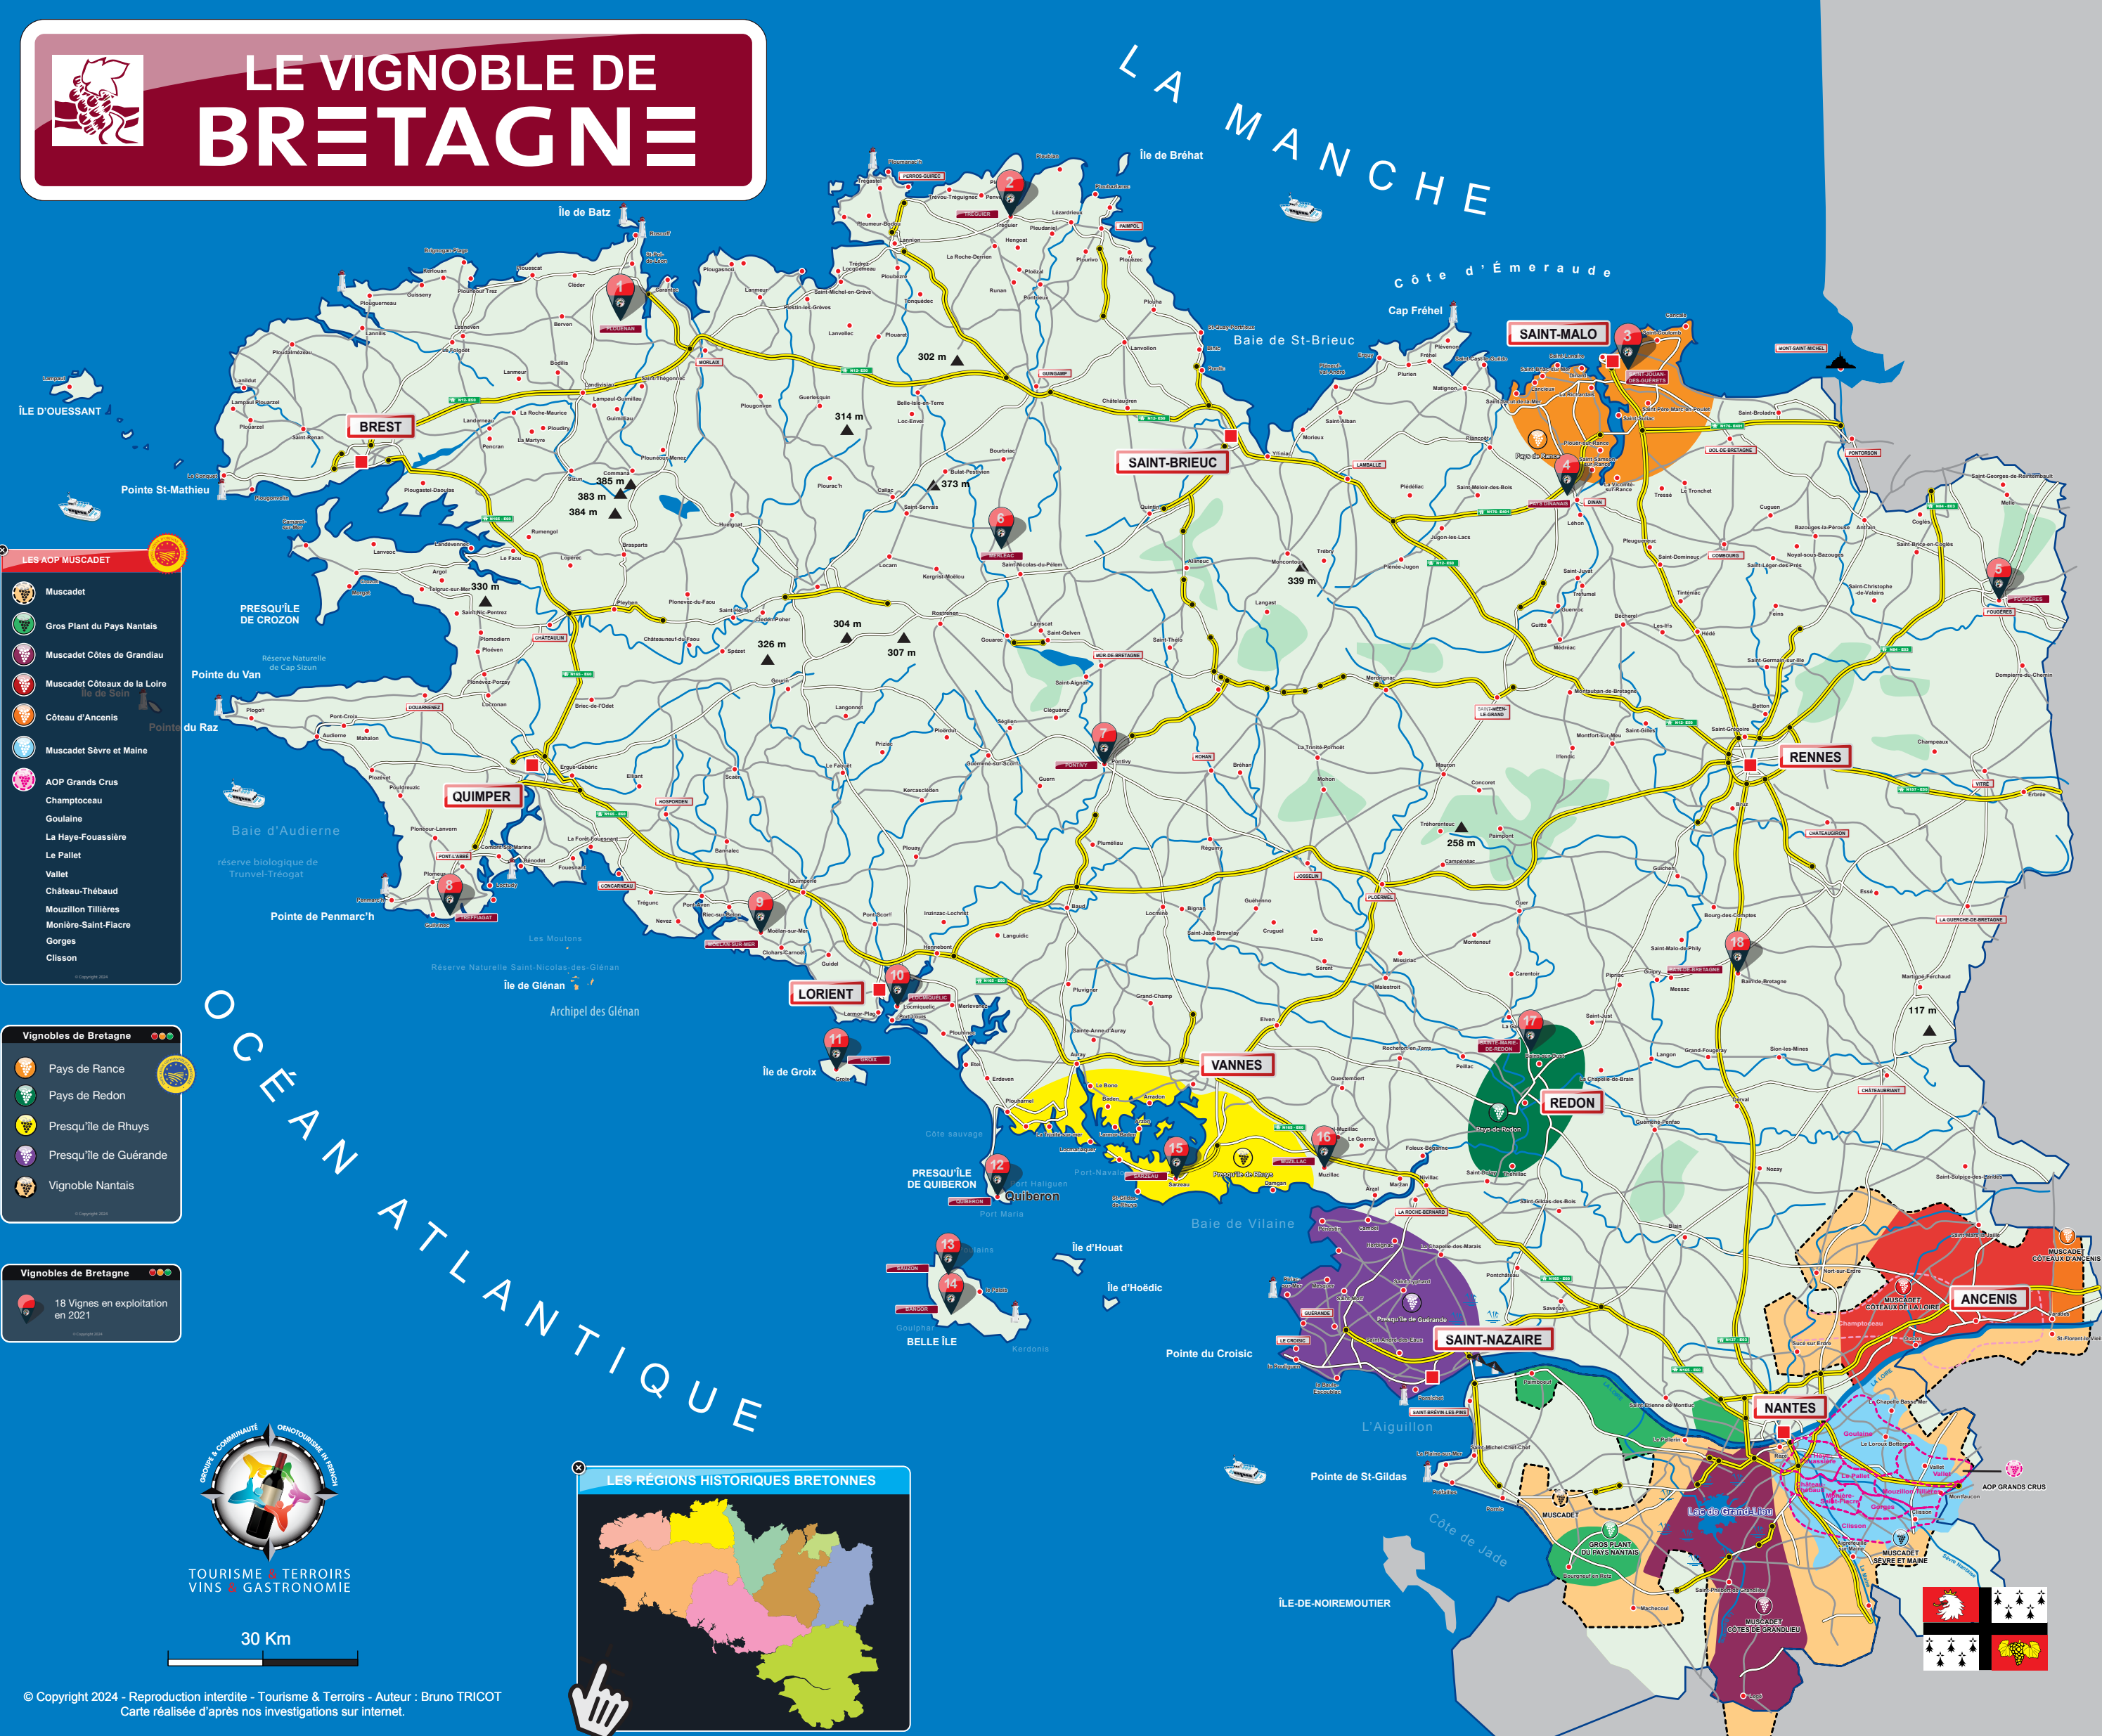

LE VIGNOBLE DE BRETAGNE

- LES AOP MUSCADET**
- Muscadet
 - Gros Plant du Pays Nantais
 - Muscadet Côtes de Grandlieu
 - Muscadet Côteaux de la Loire
 - Côteau d'Ancenis
 - Muscadet Sèvre et Maine

- Vignobles de Bretagne**
- Pays de Rance
 - Pays de Redon
 - Presqu'île de Rhuy
 - Presqu'île de Guérande
 - Vignoble Nantais

Vignobles de Bretagne

18 Vignes en exploitation en 2021

30 Km

LE VIGNOBLE DE BRETAGNE

30 Km